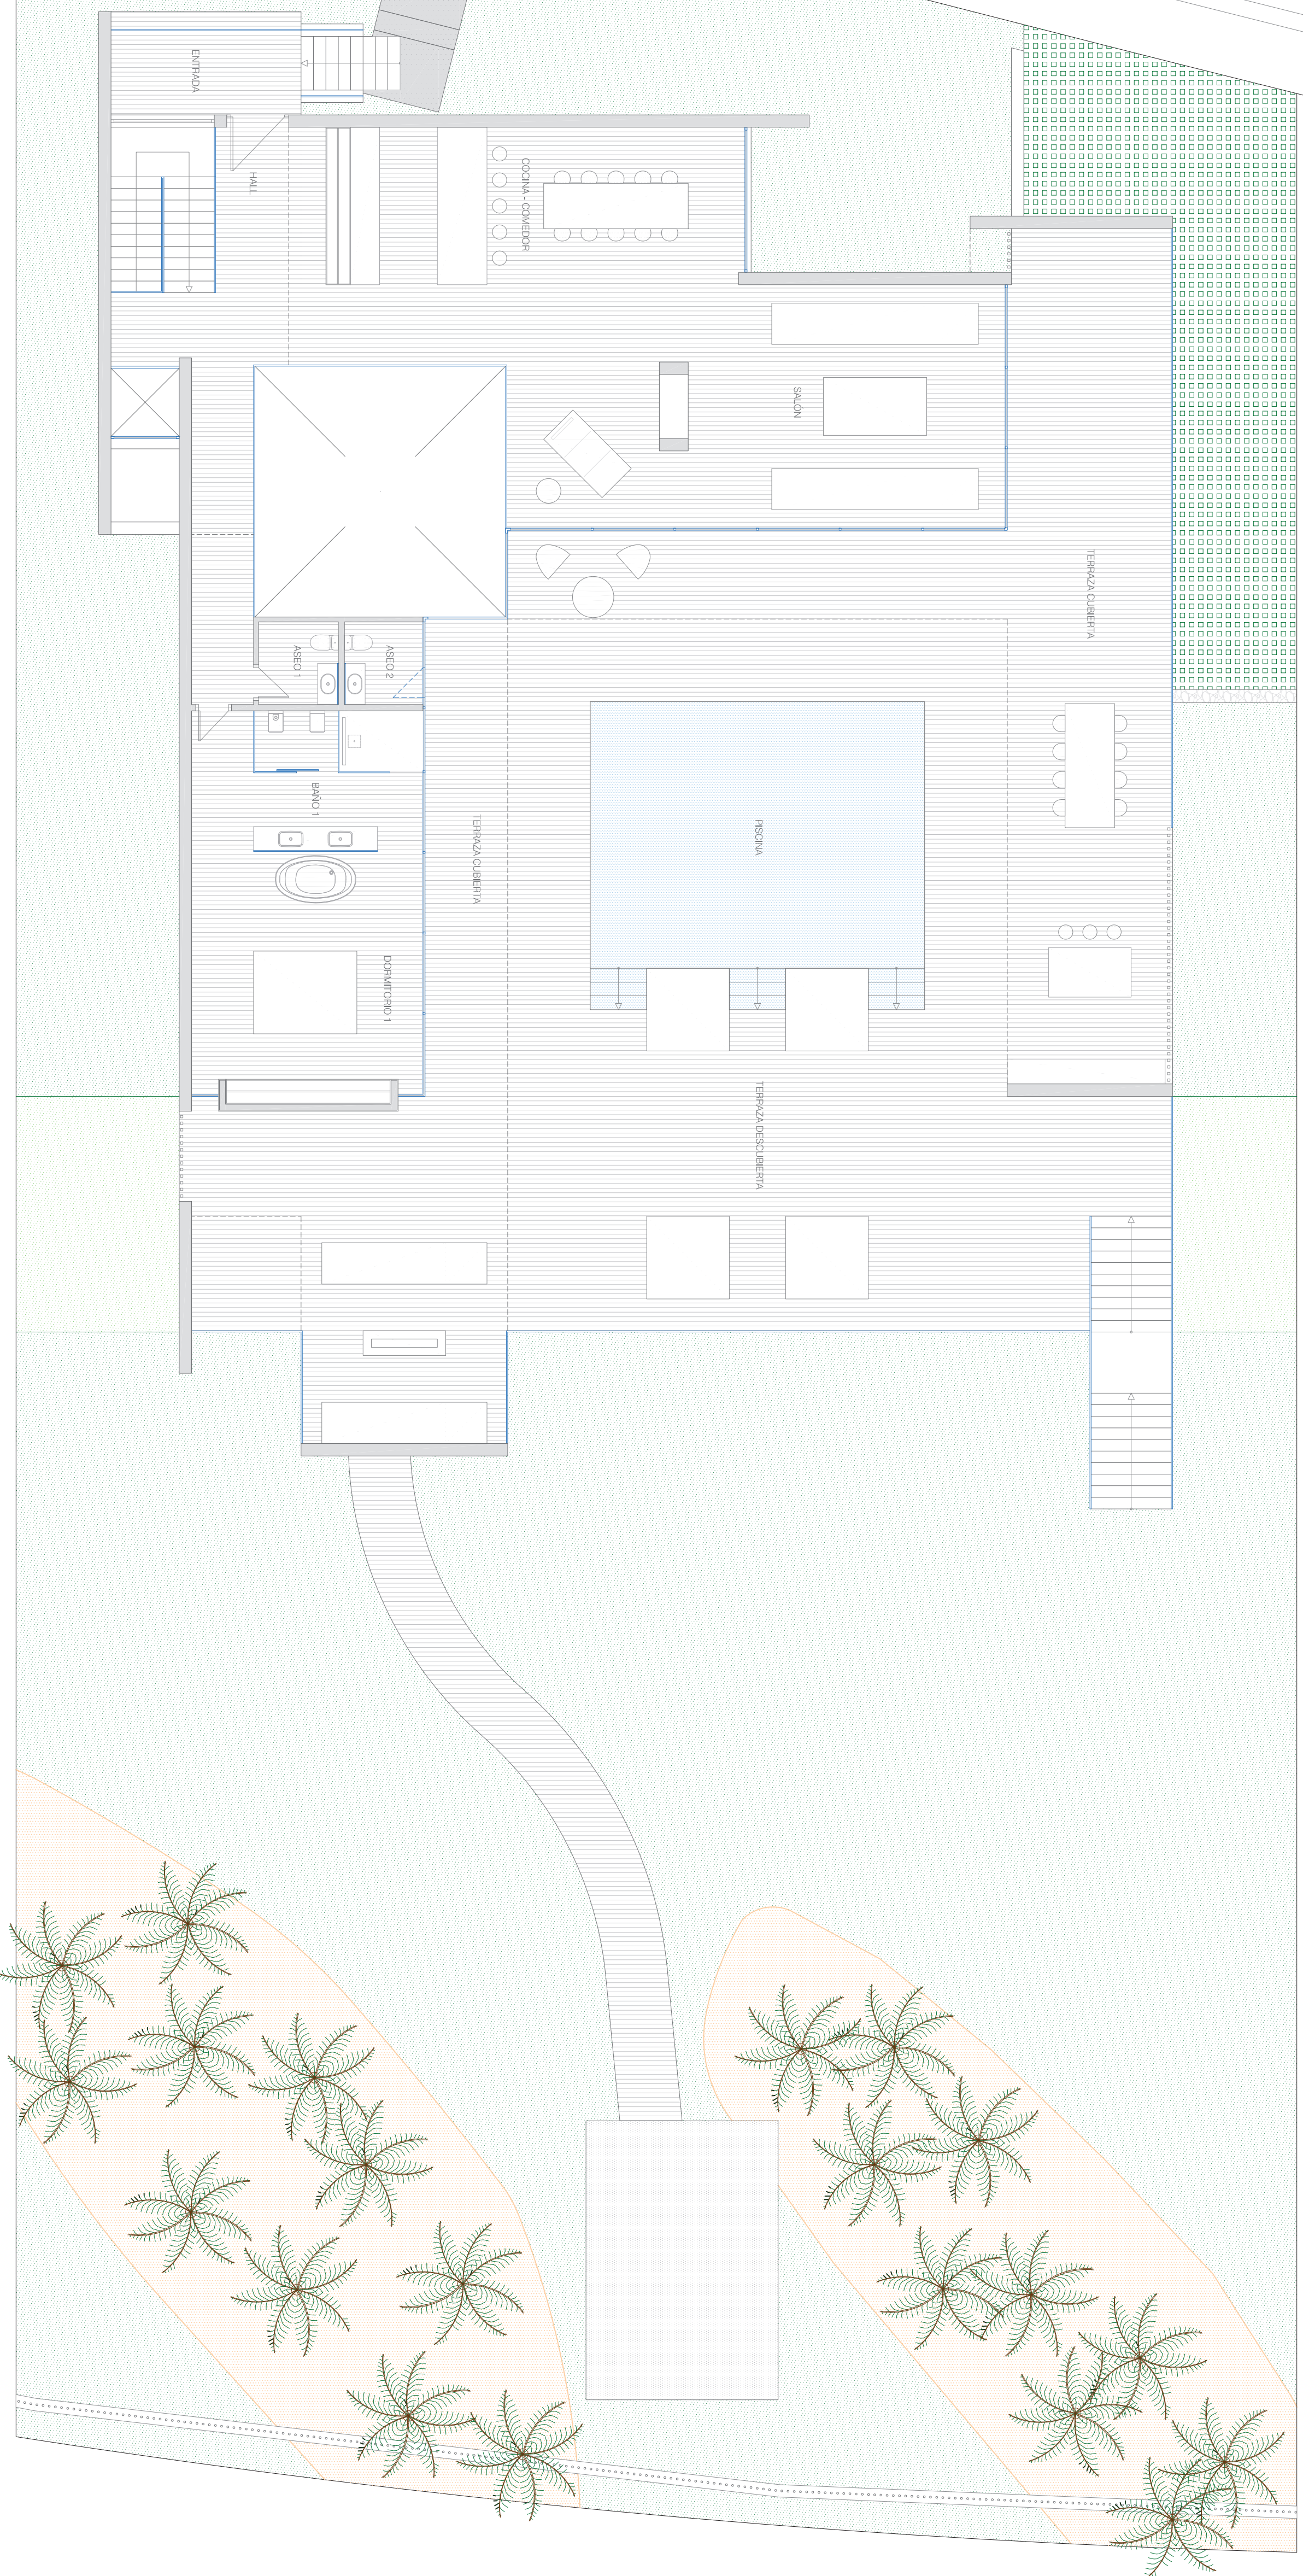

SUPERFICIE DE PARCELA *Palm 77* ..... 1.970,81 m<sup>2</sup>

THE *Palm* COLLECTION 77

NIVEL 0 Escala 1/100

# 01

CALLE EL PALMERAL DEL HIGUERON

*Palm 77*

**SUPERFICIES Nivel 1**

SUPERFICIE DE VIVIENDA .....	243,35 m <sup>2</sup>
SUPERFICIE DE TERRAZA .....	380,40 m <sup>2</sup>
SUPERFICIE DE PISCINA .....	56,30 m <sup>2</sup>
SUPERF. CONST. TOTAL NIVEL 1 .....	680,05 m <sup>2</sup>

SUPERFICIE DE PARCELA *Palm 77* ..... 1.910,81 m<sup>2</sup>

THE *Palm* COLLECTION 77  
NIVEL 1 Escala 1/100

02