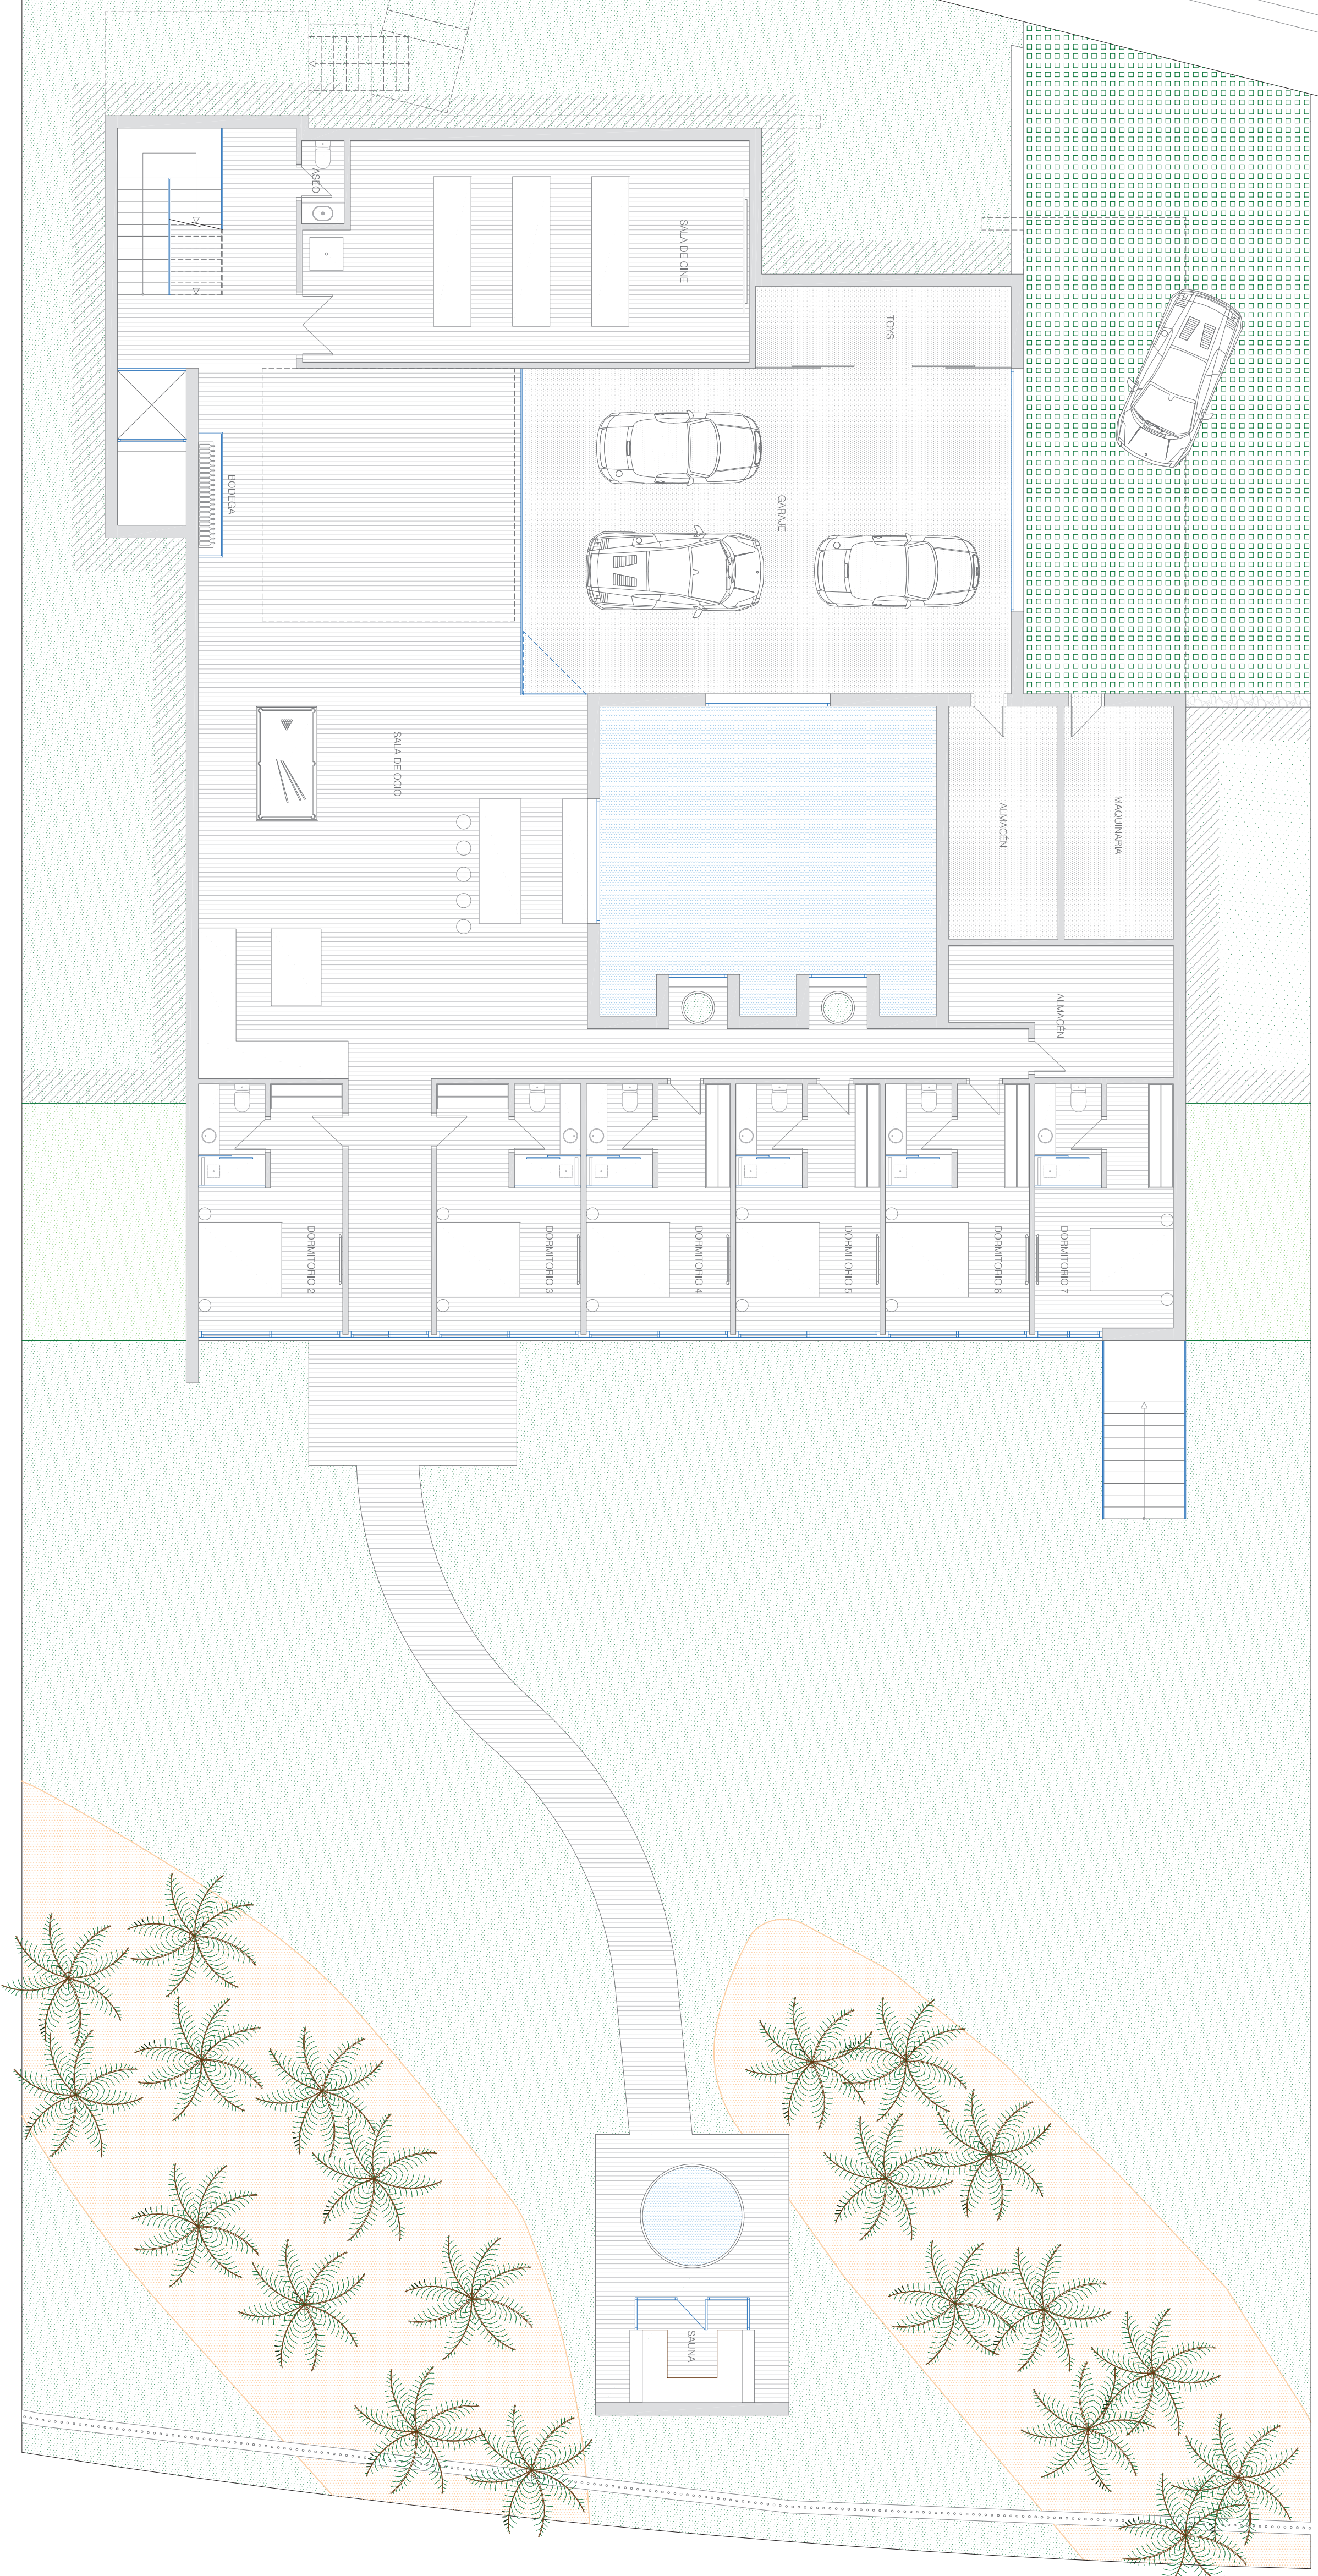

CALLE EL PALMERAL DEL HIGUERON

# Palm 77

SUPERFICIE DE PARCELA *Palm 77* ..... 1.970,81 m<sup>2</sup>

THE *Palm* COLLECTION 77

NIVEL 0 Escala 1/100

SUPERFICIE DE PARCELA *Palm 77* ..... 1.910,81 m<sup>2</sup>

THE *Palm* COLLECTION 77  
NIVEL 1 Escala 1/100

02